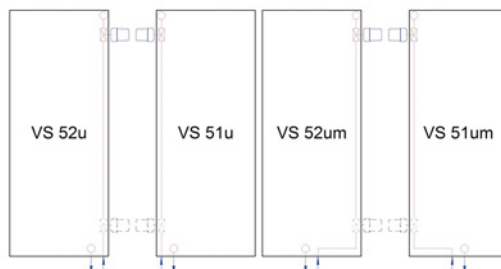

VS Ausführung

Heizkörper **mit** Ventil, oben oder unten zur Seite zeigend, Anschluß auch von oben möglich