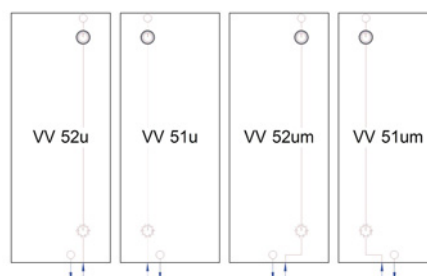

OV Ausführung

Heizkörper **ohne** Ventil, Anschluß auch von oben möglich

VS Ausführung

Heizkörper **mit** Ventil, oben oder unten zur Seite zeigend, Anschluß auch von oben möglich

VV Ausführung

wie VS Ausführung, jedoch Heizkörper **mit** Ventil, oben oder unten durch die plane Front geführt, zum Raum zeigend. Die Ventillochung kann sich oben oder unten, links oder rechts befinden auch eine mittige Anordnung ist möglich. Anschluß auch von oben möglich